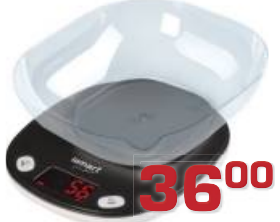

Pojemnik termo obiad a`3 poj.1,8L, LT 6023, PP/inox, wentyl

35⁰⁰

Pojemnik termo obiad a`4 poj.2,4L, LT 6024, PP/inox, wentyl

43⁰⁰

Tłuczek do mięsa LT 2096, alum.

17⁵⁰

Waga kuchenna LT 7069, 5kg/1g, 1,0L, miska PP, tara, AAA, czarna